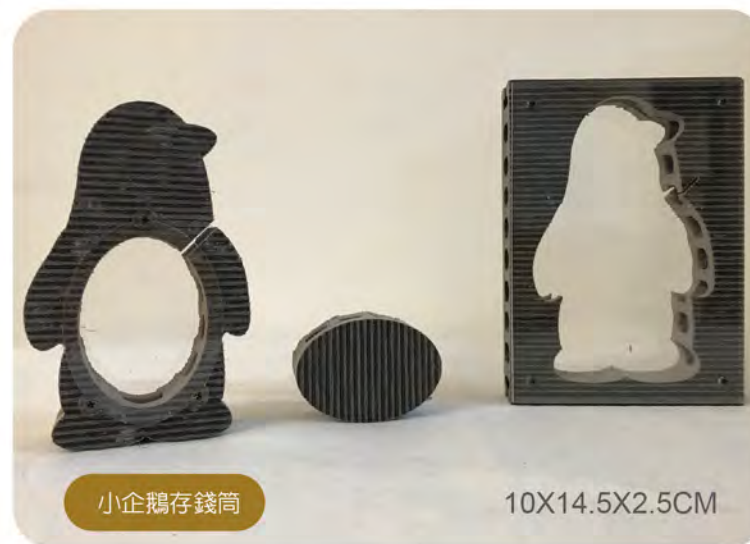

節能減碳統計 Energy Saving

環保地墊一坪
3.3m² of Eco Wood Plastic Base
36 塊30*30cm 押出地墊上層
36 pieces of 30*30cm top layer deck tile by extrusion

回收寶特瓶
PET bottles recycled
1152 支 bottles

開車1公里 / 233g
Drive 1km / 233g
324 公里 kilometers

每種一棵樹1年
可吸5-10kg CO₂
Planting a tree can absorb 5-10kg CO₂ per year
14 顆 trees

洗手1次 / 0.1L
Wash your hands 1 time / 0.1L
30,960 次 trees

節能減碳統計 Energy Saving

環保地墊一坪
3.3m² of Eco Wood Plastic Base
36 塊30*30cm 押出地墊上層
36 pieces of 30*30cm top layer deck tile by extrusion

回收寶特瓶
PET bottles recycled
1152 支 bottles

開車1公里 / 233g
Drive 1km / 233g
324 公里 kilometers

每種一棵樹1年
可吸5-10kg CO₂
Planting a tree can absorb 5-10kg CO₂ per year
14 顆 trees

洗手1次 / 0.1L
Wash your hands 1 time / 0.1L
30,960 次 trees