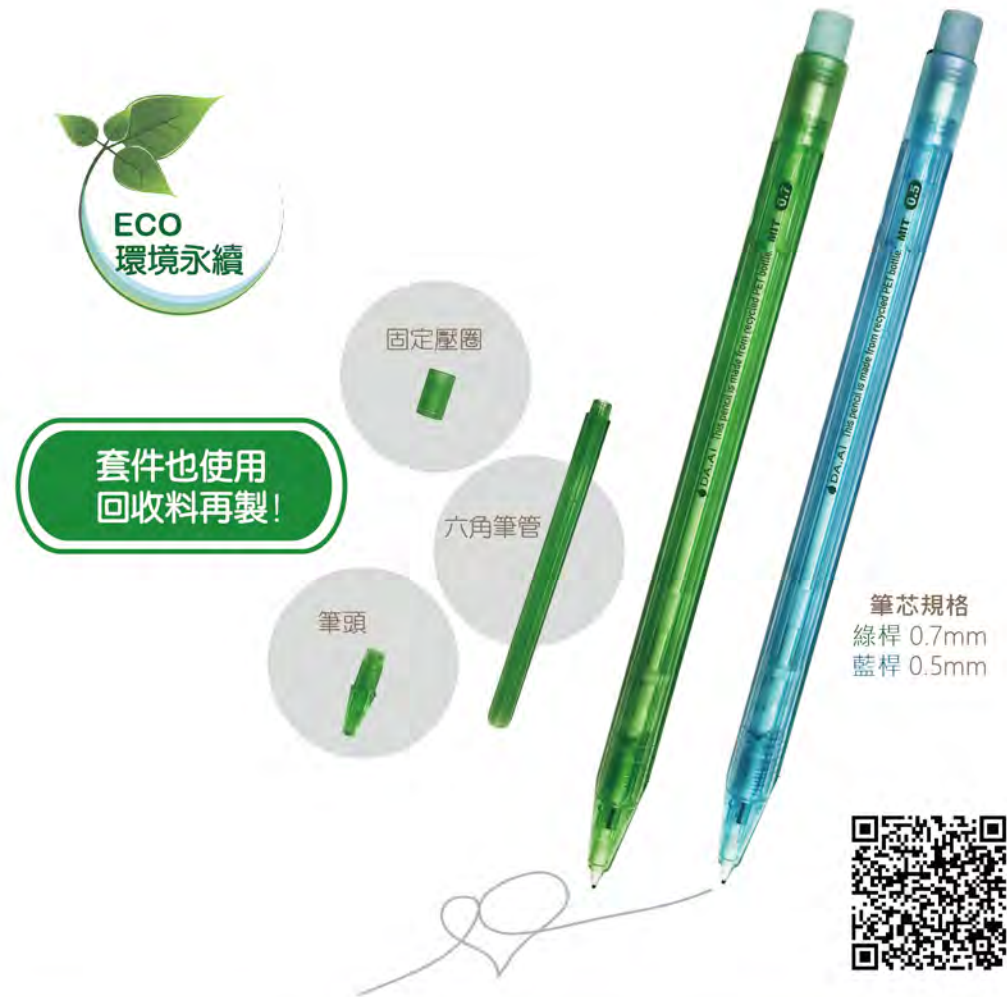

■ 環保運動防曬風鏡綠色/黑色

- 1.鏡框淺綠色鏡架是礦泉水瓶原色
- 2.黑是透明寶特瓶加色母粒
- 3.鏡片有鍍一層3C抗藍光膜面在鏡片上來遮擋強烈的藍光車燈/紅綠燈/招牌看板等有LED燈的物質上

減碳126g

減石油32.4ml

減水5.4L

減碳126g

減石油32.4ml

減水5.4L

■ 立體防護微笑口罩 綠/黑

- 1.能有效阻擋談話交流時不自覺噴出的飛沫(口水)，提高衛生品質
- 2.造型美觀、重量輕、配戴舒適、鏡片雙面經過抗靜電以及防霧處理，消除一般口罩的悶熱感。
- 3.透過透明面罩可清楚看見面部表情，親切笑容不被遮掩，貼心服務再加分。

■ 環保自動鉛筆(0.5/0.7mm筆芯)-PET酯粒

- 1.全筆使用100%回收寶特瓶再製料做成，原色無添加染劑。
- 2.獨特筆芯桿抗壓設計：不易斷芯的自動鉛筆
- 3.橡皮擦使用友善環境材質TPR
- 4.六角外型設計，避免放置平面滾動掉落。
- 5.台灣製造、品質保證