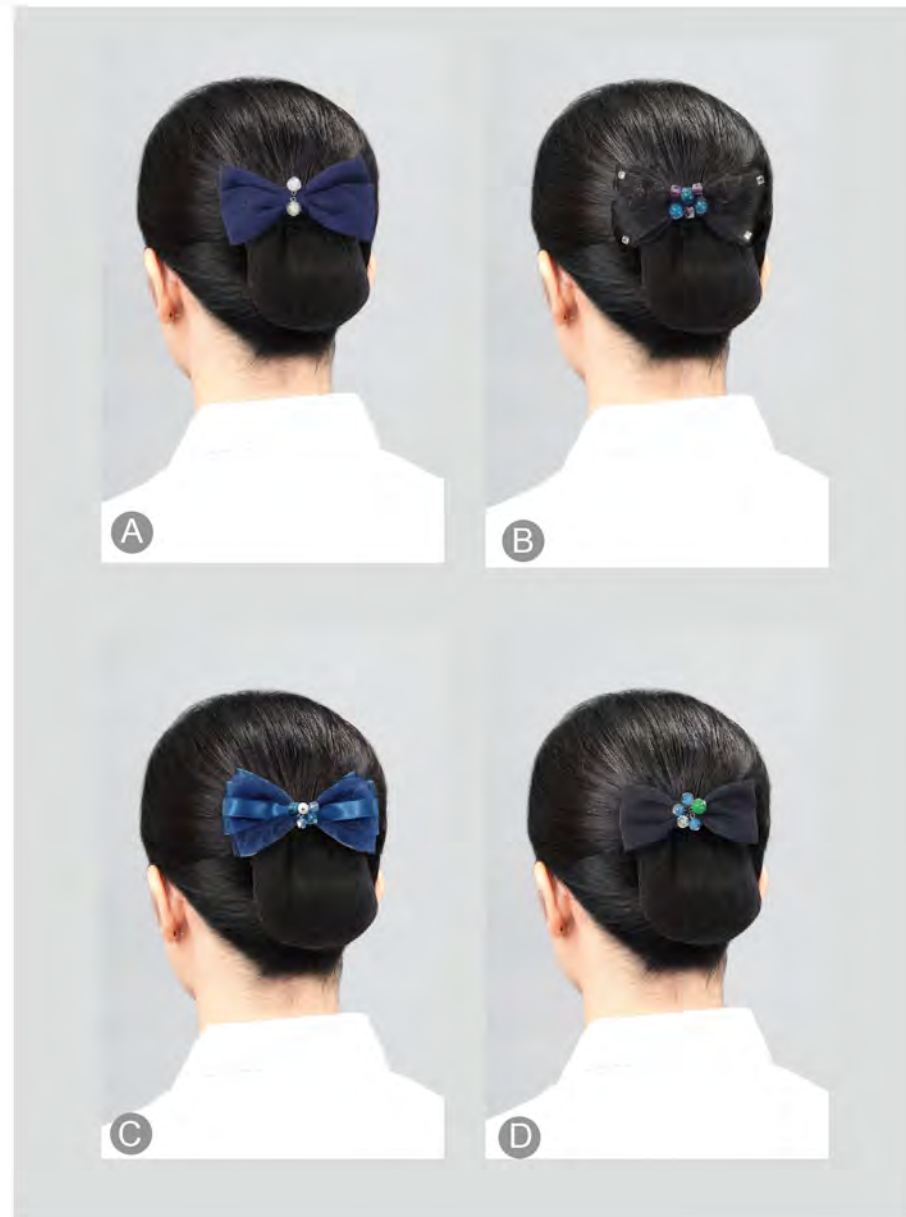

智慧珠髮夾飾品系列

1. 環保織布的蝴蝶結髮飾，搭配環保材質智慧珠裝飾點綴
2. 不僅裝飾典雅人文風範也美化心靈，服儀人文更增優雅大方

A 髮包_智慧珠-藍蝴蝶結

B 髮包_智慧珠-網紗蝴蝶結

C 髮包_智慧珠-織帶蝴蝶結

D 髮包_智慧珠-黑蝴蝶結

x 1

減碳63g

減石油16.2ml

減水2.7L