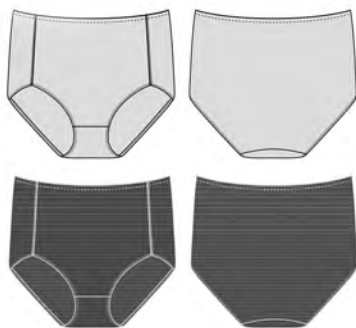

Recycled  x 4

減碳 252g

減石油 65ml

減水 11L

環保科技內著褲-女高腰
顏色：黑、灰色2入 / 尺寸：M、L、XL、XXL

1. 高密度超細纖維萊賽爾 Lyocell 紗特點環保自然纖維，亦由SFC認證，易清洗，除臭抑菌清爽涼感，含水率可達11-13%。
2. 觸感舒適柔順，透氣親膚，舒適感加分。
3. 雙併車縫，貼身穿著性佳。
4. 仿蠶絲手感佳，易洗快乾。

Recycled  x 2