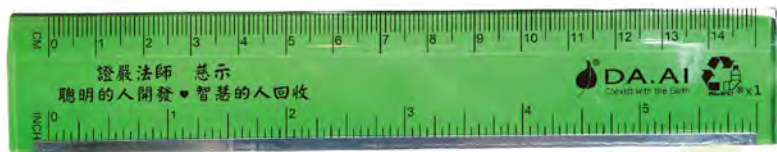

Recycled  x 1

減碳 63g

減石油 16.2ml

減水 2.7L

智慧原子筆

筆長145mm、筆管直徑12mm

1. 使用100%寶特瓶回收料之環保原子筆，除了筆身，其套件(壓頭、卡樺、筆頭)也都以回收料再製而成。
2. 以寶特瓶回收料之天然色澤：翠綠(綠色瓶酯粒)、透藍(藍色瓶酯粒)直接製成，無添加染劑，用心守護環境。
3. 證嚴上人於桃園行腳時曾說：這支筆，不只代表環保意義，更具有教育意涵；因為一支筆，是孩子從學習到工作，都不能缺少的用品。