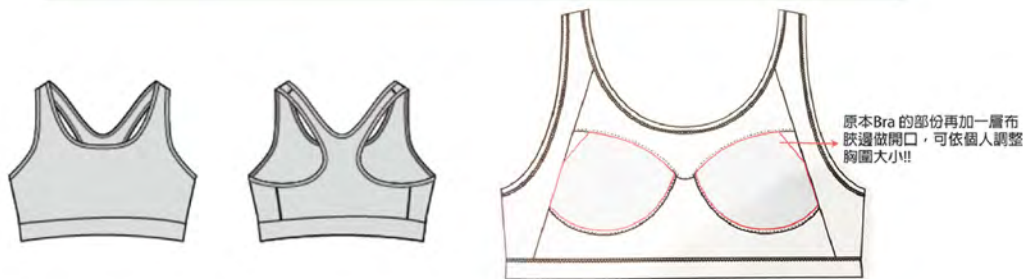

恭錄自 證嚴法師靜思語

神奇香積服組
★附白和藍色兩條頭巾

1. 使用神奇藍布，防撥水較不易髒，快乾易清洗。
2. 圍裙背後繫帶扣子可調整長度，適合各種身材。
3. 前面貼心大、中、小口袋設計，可放手機、隨身物品和插筆。

Recycled  X 10

減碳 634g

減石油 162ml

減水 27L

環保科技Bra內著衫-運動款