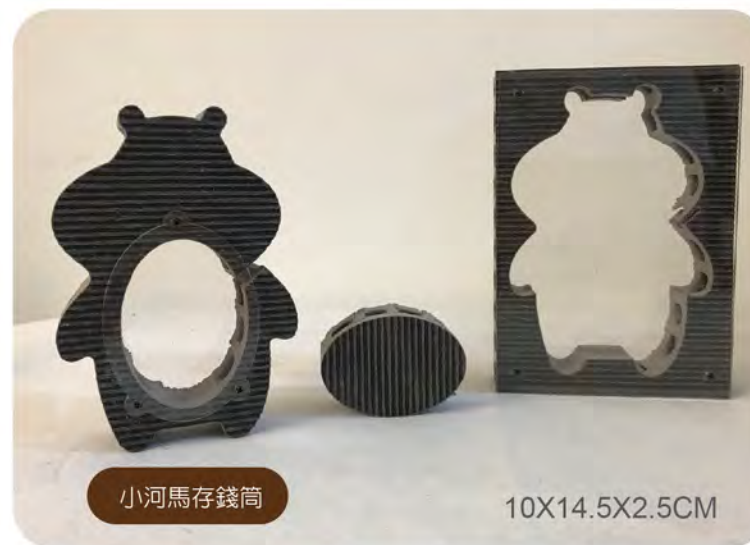

節能減碳統計 Energy Saving

環保地墊一坪
3.3m² of Eco Wood Plastic Base
36 塊30*30cm 押出地墊上層
36 pieces of 30*30cm top layer deck tile by extrusion

回收寶特瓶
PET bottles recycled
1152 支 bottles

開車1公里 / 233g
Drive 1km / 233g
324 公里 kilometers

每種一棵樹1年
可吸5-10kg CO₂
Planting a tree can absorb 5-10kg CO₂ per year
14 顆 trees

洗手1次 / 0.1L
Wash your hands 1 time / 0.1L
30,960 次 trees

節能減碳統計 Energy Saving

環保地墊一坪
3.3m² of Eco Wood Plastic Base
36 塊30*30cm 押出地墊上層
36 pieces of 30*30cm top layer deck tile by extrusion

回收寶特瓶
PET bottles recycled
1152 支 bottles

開車1公里 / 233g
Drive 1km / 233g
324 公里 kilometers

每種一棵樹1年
可吸5-10kg CO₂
Planting a tree can absorb 5-10kg CO₂ per year
14 顆 trees

洗手1次 / 0.1L
Wash your hands 1 time / 0.1L
30,960 次 trees